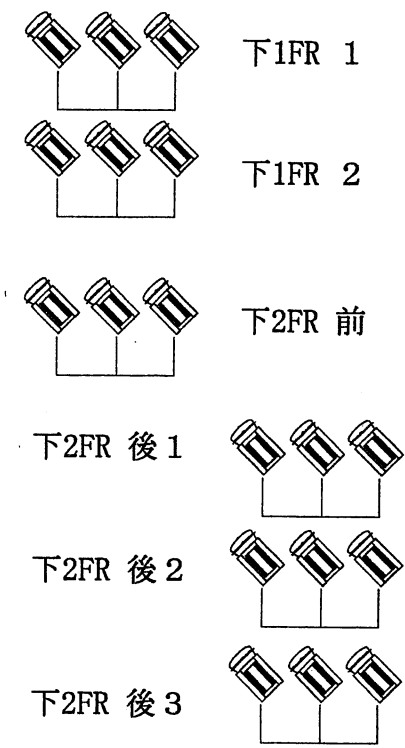

4 3 2 1 1 2 3 4

\*2FR 後4 (空き回路)

坂戸市文化会館ホール  
照明常設仕込図 VOL.2

**FR**  
CSQ 1000W 上下各6ch (各3灯)  
空き回路 上下各1ch

**CL**  
CMQ 1500W 10ch (各2灯)  
CSQ 1000W※ 1ch  
計11ch 22灯  
予備 CSQ 1000W 2ch (各2灯)  
直回路 2ch

\*2FR 後4 (空き回路)

※予備1はありません。

**Followspot**  
2008SR-2KW ×2本