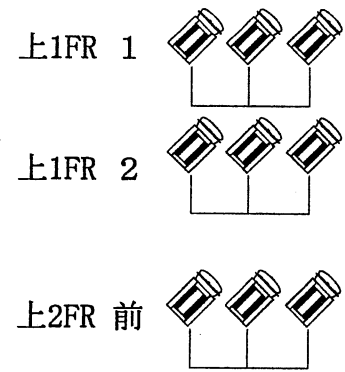

4 3 2 1 1 2 3 4

\*2FR 後4 (空き回路)

坂戸市文化会館ホール  
照明常設仕込図 VOL.2

**FR**  
CSQ 1000W 上下各6ch (各3灯)  
空き回路 上下各1ch

**CL**  
CMQ 1500W 10ch (各2灯)  
CSQ 1000W※ 1ch  
計11ch 22灯  
予備 CSQ 1000W 2ch (各2灯)  
直回路 2ch

\*2FR 後4 (空き回路)

※予備1はありません。

**Followspot**  
2008SR-2KW ×2本