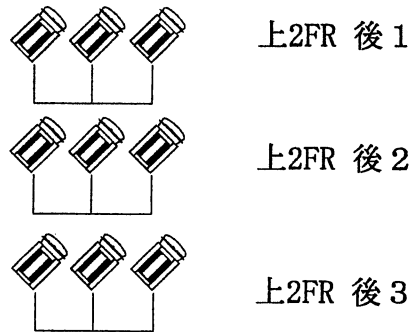

4 3 2 1 1 2 3 4

\*2FR 後4 (空き回路)

坂戸市文化会館ホール  
照明常設仕込図 VOL.2

**FR**  
CSQ 1000W 上下各6ch (各3灯)  
空き回路 上下各1ch

**CL**  
CMQ 1500W 10ch (各2灯)  
CSQ 1000W※ 1ch  
計11ch 22灯  
予備 CSQ 1000W 2ch (各2灯)  
直回路 2ch

\*2FR 後4 (空き回路)

※予備1はありません。

**Followspot**  
2008SR-2KW ×2本