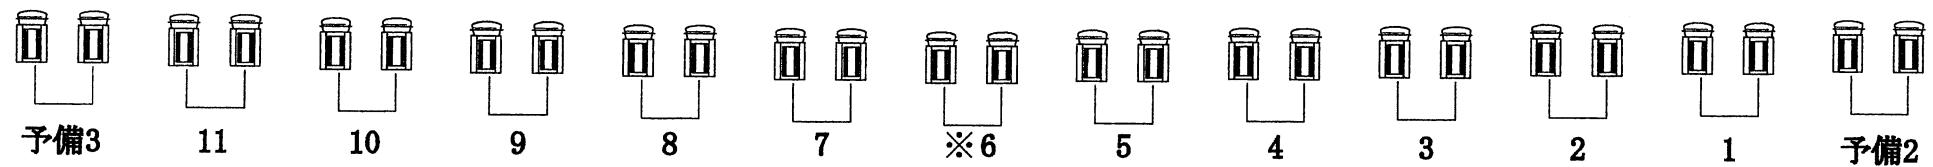

4 3 2 1 1 2 3 4

\*2FR 後4 (空き回路)

坂戸市文化会館ホール  
照明常設仕込図 VOL.2

**FR**  
CSQ 1000W 上下各6ch (各3灯)  
空き回路 上下各1ch

**CL**  
CMQ 1500W 10ch (各2灯)  
CSQ 1000W※ 1ch  
計11ch 22灯  
予備 CSQ 1000W 2ch (各2灯)  
直回路 2ch

\*2FR 後4 (空き回路)