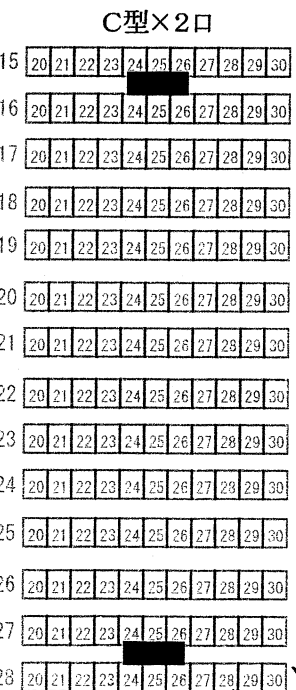

スクリーン (1080×440)

舞

台

630 (3.5間)

C型×6口

H型×1口

170 (かまち部分20舎)

C型×6口

花道

花道

H型×1口

H型×1口

165

2920

C型×2口

H型×1口

H型×1口

マイクポケット×2

H型×1口

マイクポケット×2

H型×1口

C型×2口

H型×2口

H型×2口

H型×2口×2

2階A出入口

2階B出入口

上ル

上ル