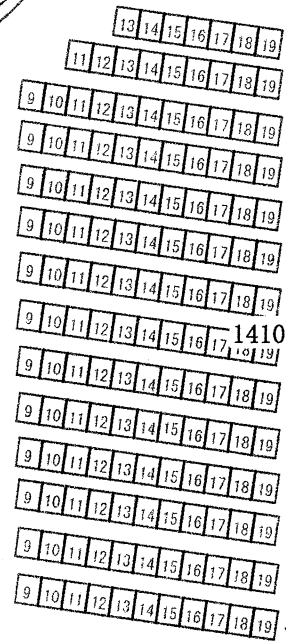

スクリーン (1080×440)

舞

台

630 (3.5間)

C型×6口

H型×1口

170 (かまち部分20舎)

C型×6口

花道

花道

H型×1口

H型×1口

165

2920

C型×2口

H型×1口

H型×1口

マイクポケット×2

H型×1口

マイクポケット×2

H型×1口

C型×2口

H型×2口

H型×2口

H型×2口×2

2階A出入口

2階B出入口

上ル

上ル