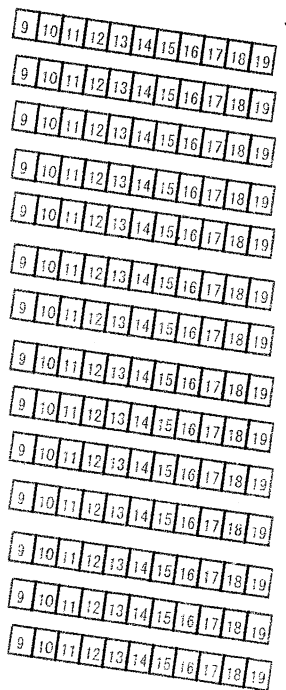

スクリーン (1080×440)

舞

台

630 (3.5間)

C型×6口

H型×1口

170 (かまち部分20舎)

C型×6口

花道

花道

H型×1口

H型×1口

165

2920

C型×2口

H型×1口

H型×1口

マイクポケット×2

H型×1口

マイクポケット×2

H型×1口

C型×2口

H型×2口

H型×2口

H型×2口×2

2階A出入口

2階B出入口

上ル

上ル