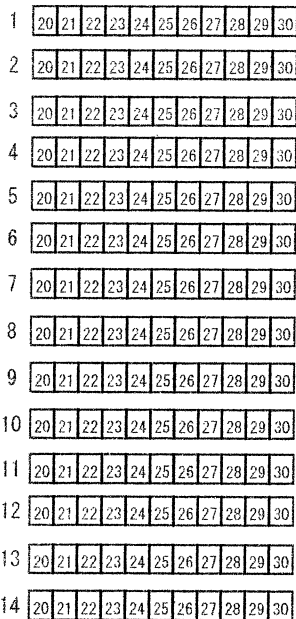

スクリーン (1080×440)

舞

台

630 (3.5間)

C型×6口

H型×1口

170 (かまち部分20舎)

C型×6口

花道

花道

H型×1口

H型×1口

165

2920

C型×2口

H型×1口

H型×2口×2

2階A出入口

2階B出入口

上ル

上ル