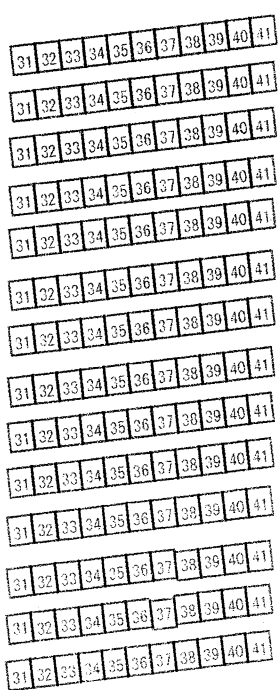

スクリーン (1080×440)

舞

台

630 (3.5間)

C型×6口

H型×1口

170 (かまち部分20舎)

C型×6口

花道

花道

H型×1口

H型×1口

165

2920

C型×2口

H型×1口

H型×1口

マイクポケット×2

H型×1口

マイクポケット×2

H型×1口

C型×2口

H型×2口

H型×2口

H型×2口×2

2階A出入口

2階B出入口

上ル

上ル